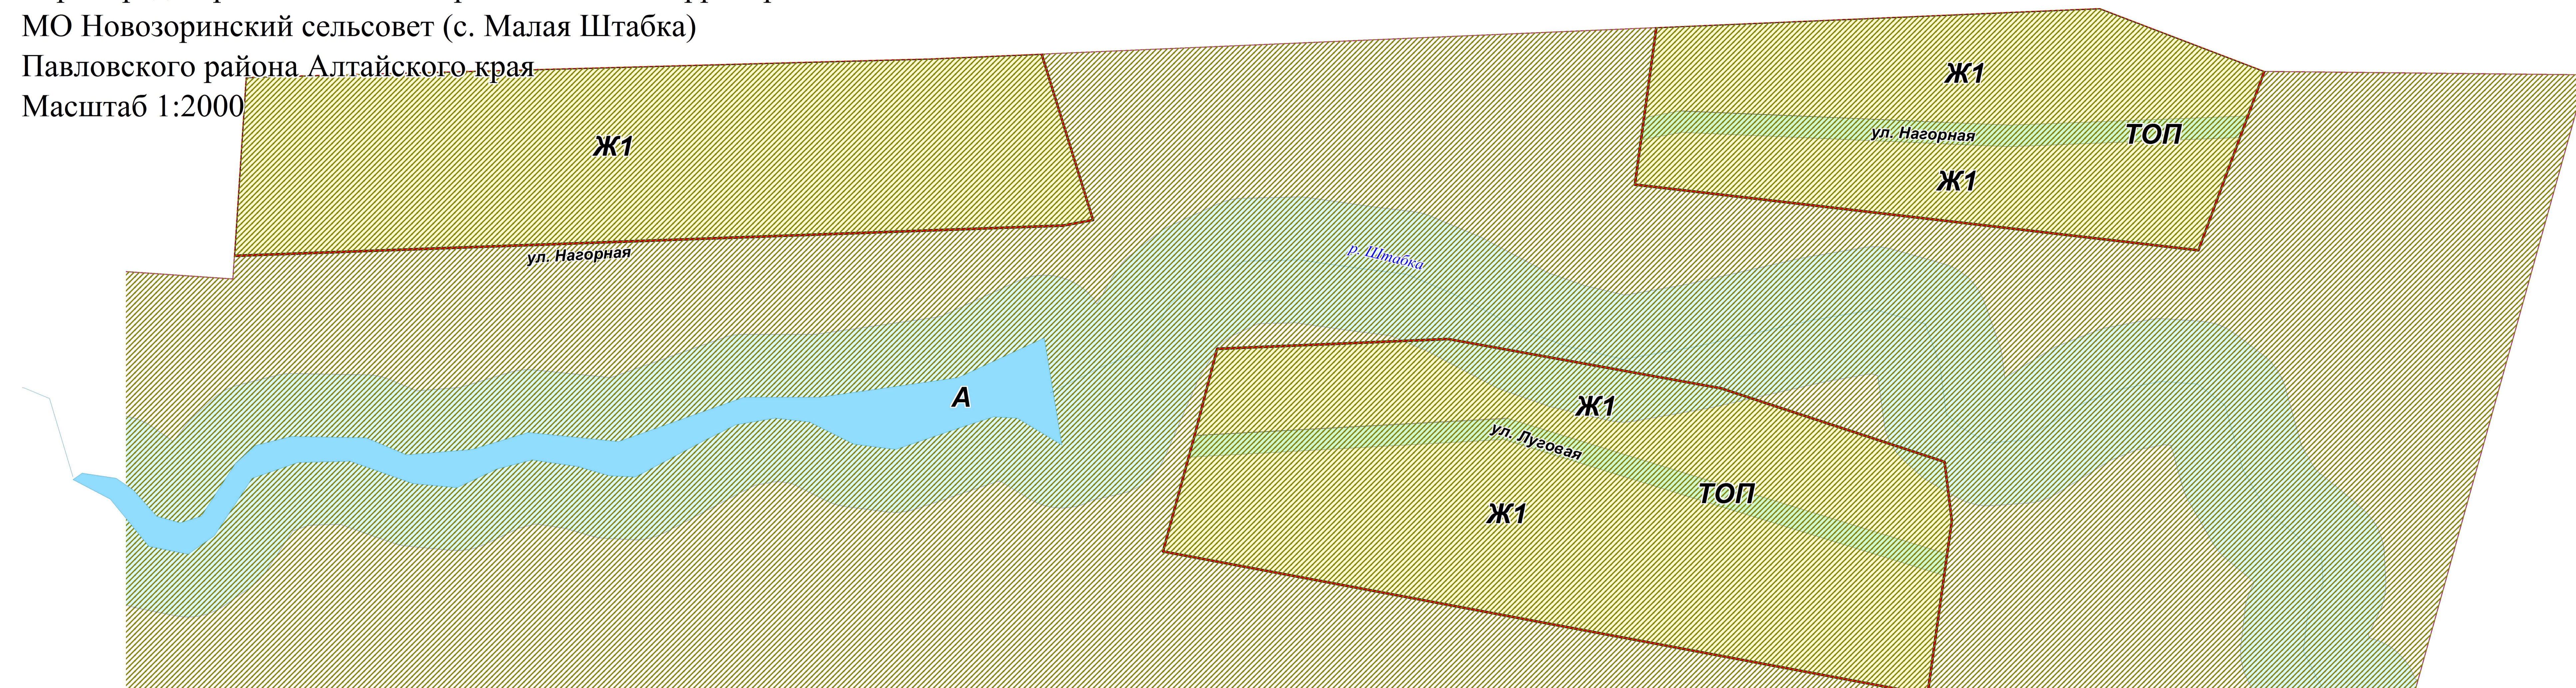

Карта градостроительного зонирования части территории
МО Новозоринский сельсовет (с. Малая Штабка)
Павловского района Алтайского края
Масштаб 1:2000

<i>Территориальные границы</i>		<i>Территориальные зоны</i>	
<i>Граница муниципального образования</i>	<i>Код</i>	<i>Наименование</i>	
	<i>Граница населенного пункта</i>	Ж1	<i>Зона жилой застройки</i>
	<i>Граница территориальных зон</i>	А	<i>Зона акваторий *</i>
<i>Зоны с особыми условиями использования территории</i>		ТОП	<i>Зона иного назначения, в соответствии с местными условиями (территория общего пользования) *</i>
	<i>Водоохранная зона</i>	* <i>Территории, на которые действия градостроительных регламентов не распространяются, либо градостроительные регламенты не устанавливаются</i>	
	<i>Третья, шестая подзоны приаэродромной территории аэродрома Барнаул (Михайловка)</i>		